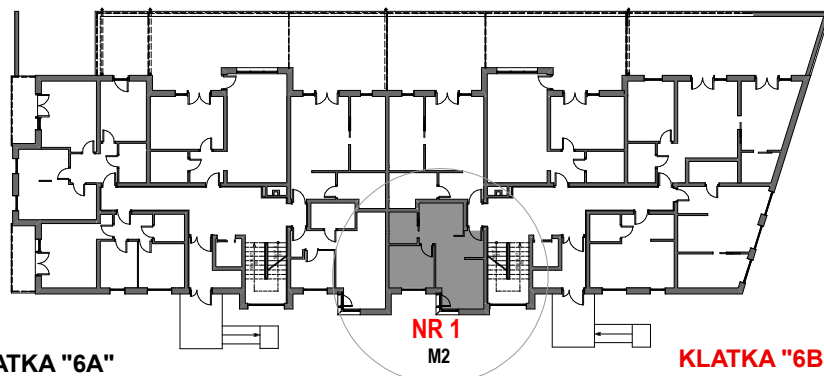

BUDYNEK MIESZKALNY WIELORODZINNY

UL. NEHRINGA NR 6A i 6B ,SZCZECIN

PARTER

NR1 (M2)

nr	pomieszczenie	pow.
0.3	p.pokój	2,17 m ²
0.4	pokój dzienny+ aneks kuchenny	19,03 m ²
0.5	pokój	8,10 m ²
0.6	łazienka	3,79 m ²
RAZEM PU		33,09 m²