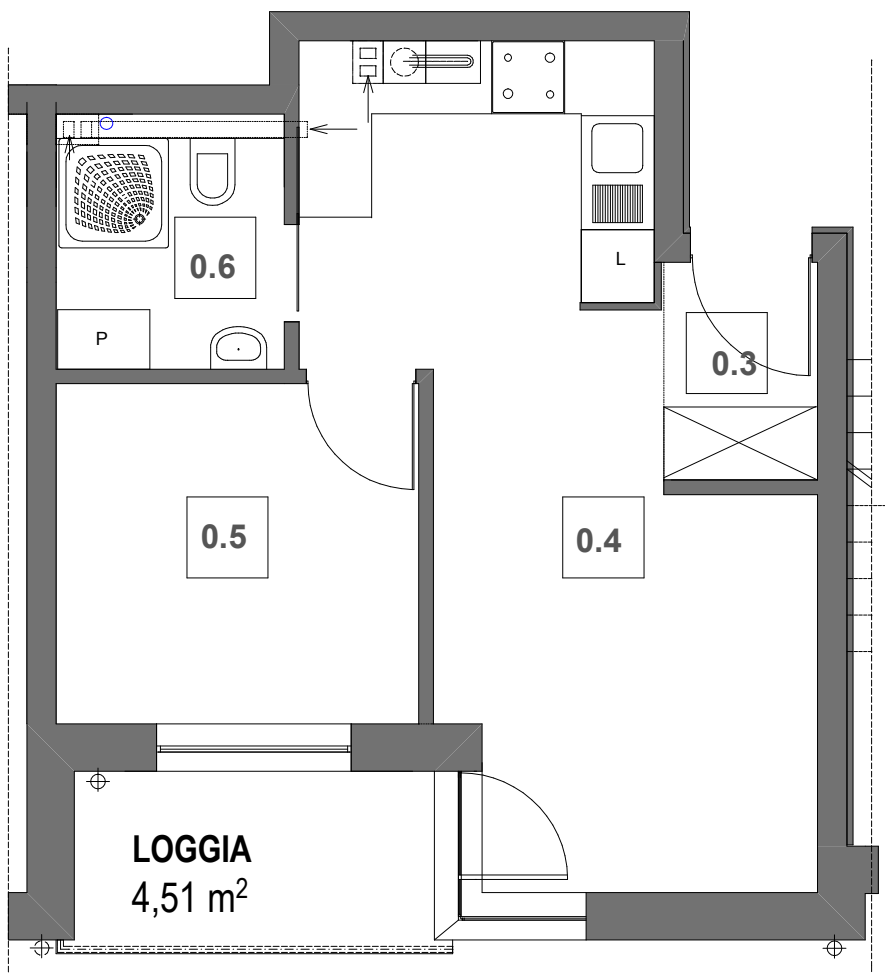

BUDYNEK MIESZKALNY WIELORODZINNY

UL. NEHRINGA NR 6A i 6B ,SZCZECIN

PARTER

NR1 (M2)

nr	pomieszczenie	pow.
0.3	p.pokój	2,17 m ²
0.4	pokój dzienny+ aneks kuchenny	19,03 m ²
0.5	pokój	8,10 m ²
0.6	łazienka	3,79 m ²
RAZEM PU		33,09 m²