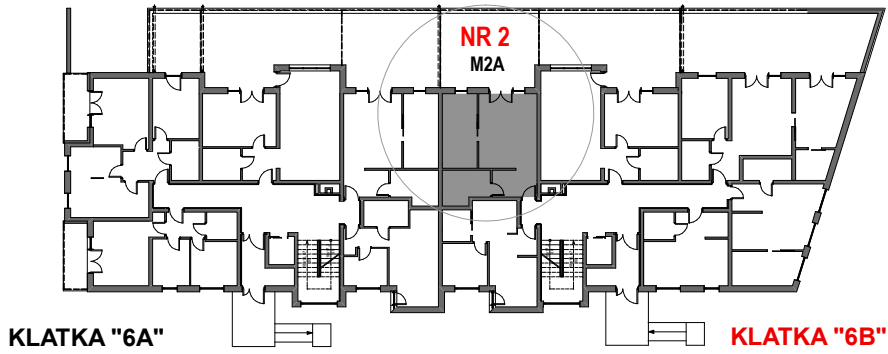

# BUDYNEK MIESZKALNY WIELORODZINNY

UL. NEHRINGA NR 6A i 6B ,SZCZECIN

**PARTER**

<b>NR2 (M2A)</b>		
nr	pomieszczenie	pow.
0.7	p.pokój	5,26 m <sup>2</sup>
0.8	łazienka	6,22 m <sup>2</sup>
0.9	pokój	11,05 m <sup>2</sup>
0.10	pokój dzienny+ aneks kuchenny	18,54 m <sup>2</sup>
<b>RAZEM PU</b>		<b>41,07 m<sup>2</sup></b>