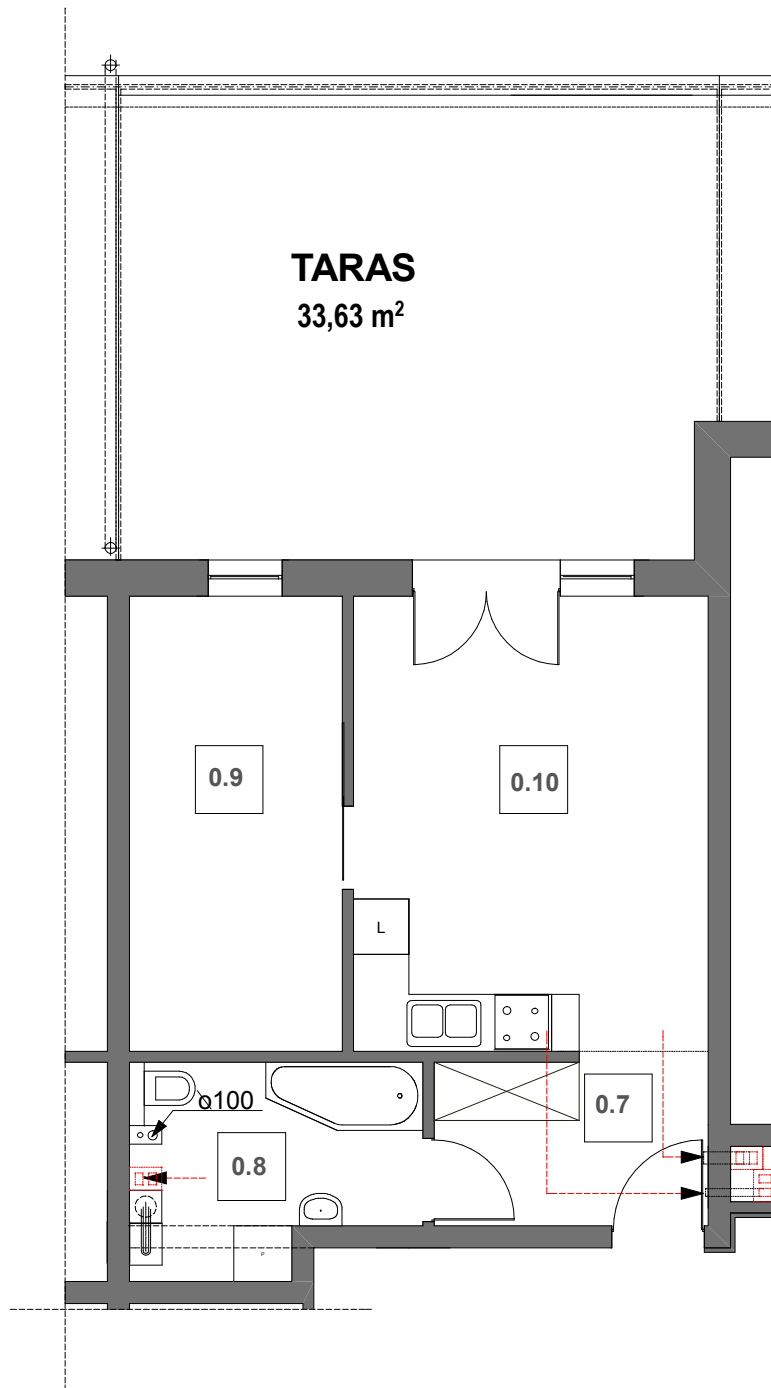

# BUDYNEK MIESZKALNY WIELORODZINNY

UL. NEHRINGA NR 6A i 6B ,SZCZECIN

**PARTER**

<b>NR2 (M2A)</b>		
nr	pomieszczenie	pow.
0.7	p.pokój	5,26 m <sup>2</sup>
0.8	łazienka	6,22 m <sup>2</sup>
0.9	pokój	11,05 m <sup>2</sup>
0.10	pokój dzienny+ aneks kuchenny	18,54 m <sup>2</sup>
<b>RAZEM PU</b>		<b>41,07 m<sup>2</sup></b>