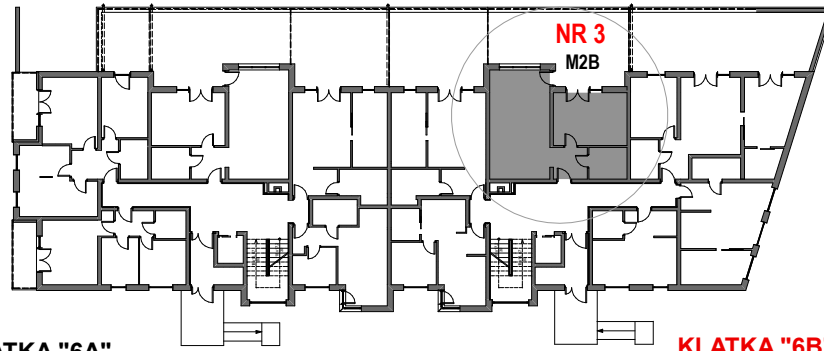

BUDYNEK MIESZKALNY WIELORODZINNY

UL. NEHRINGA NR 6A i 6B ,SZCZECIN

PARTER

NR3 (M2B)

nr	pomieszczenie	pow.
0.11	p.pokój	4,86 m ²
0.12	pokój dzienny+ aneks kuchenny	28,11 m ²
0.13	pokój	16,60 m ²
0.14	łazienka	4,84 m ²
RAZEM PU		54,41 m²