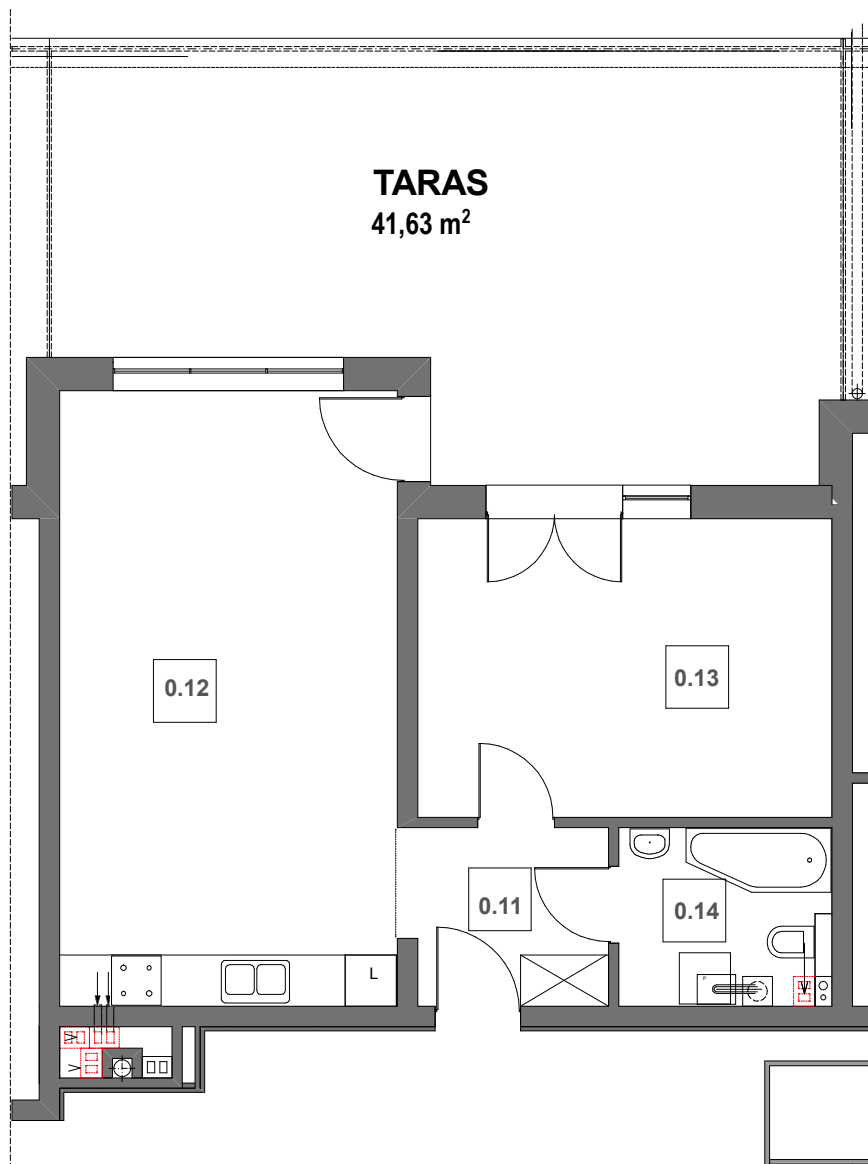

BUDYNEK MIESZKALNY WIELORODZINNY

UL. NEHRINGA NR 6A i 6B ,SZCZECIN

PARTER

NR3 (M2B)

nr	pomieszczenie	pow.
0.11	p.pokój	4,86 m ²
0.12	pokój dzienny+ aneks kuchenny	28,11 m ²
0.13	pokój	16,60 m ²
0.14	łazienka	4,84 m ²
RAZEM PU		54,41 m²