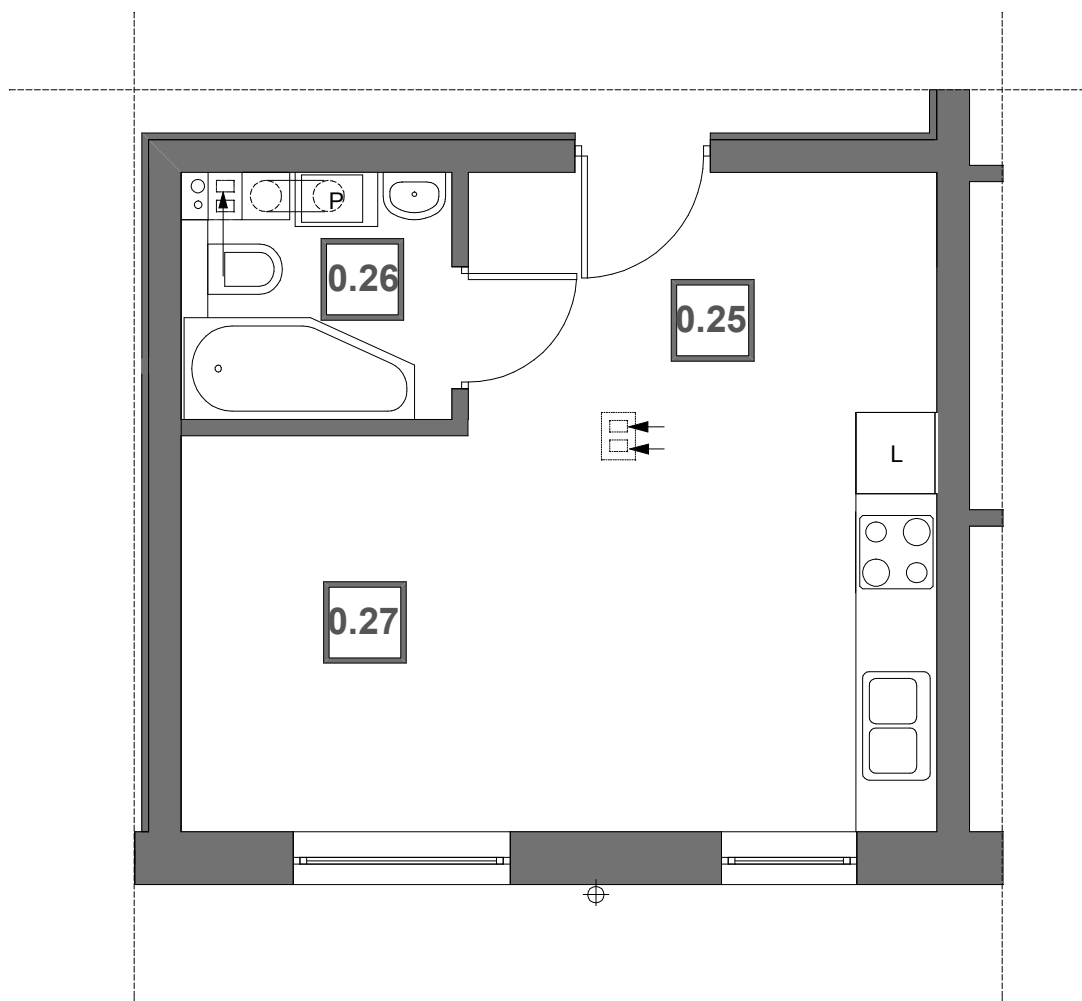

# BUDYNEK MIESZKALNY WIELORODZINNY

UL. NEHRINGA NR 6A i 6B ,SZCZECIN

**PARTER**

<b>NR6 (M1)</b>		
nr	pomieszczenie	pow.
0.25	p.pokój	5,51 m <sup>2</sup>
0.26	łazienka	3,42 m <sup>2</sup>
0.27	pokój dzienny+ aneks kuchenny	16,83 m <sup>2</sup>
<b>RAZEM PU</b>		<b>25,76 m<sup>2</sup></b>