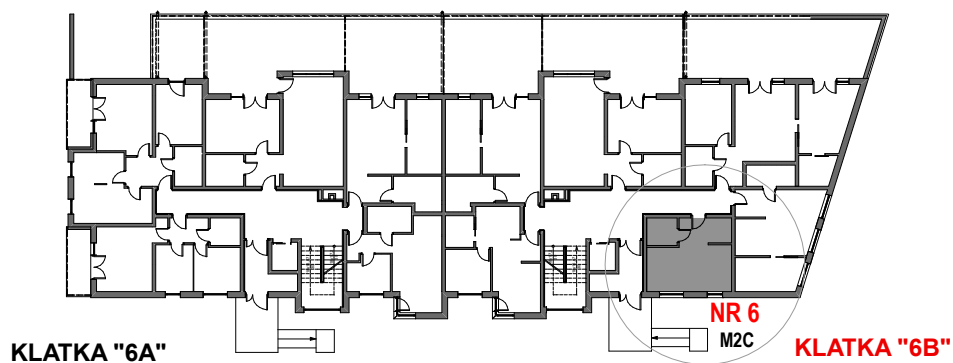

# BUDYNEK MIESZKALNY WIELORODZINNY

UL. NEHRINGA NR 6A i 6B ,SZCZECIN

**PARTER**

<b>NR6 (M1)</b>		
nr	pomieszczenie	pow.
0.25	p.pokój	5,51 m <sup>2</sup>
0.26	łazienka	3,42 m <sup>2</sup>
0.27	pokój dzienny+ aneks kuchenny	16,83 m <sup>2</sup>
<b>RAZEM PU</b>		<b>25,76 m<sup>2</sup></b>