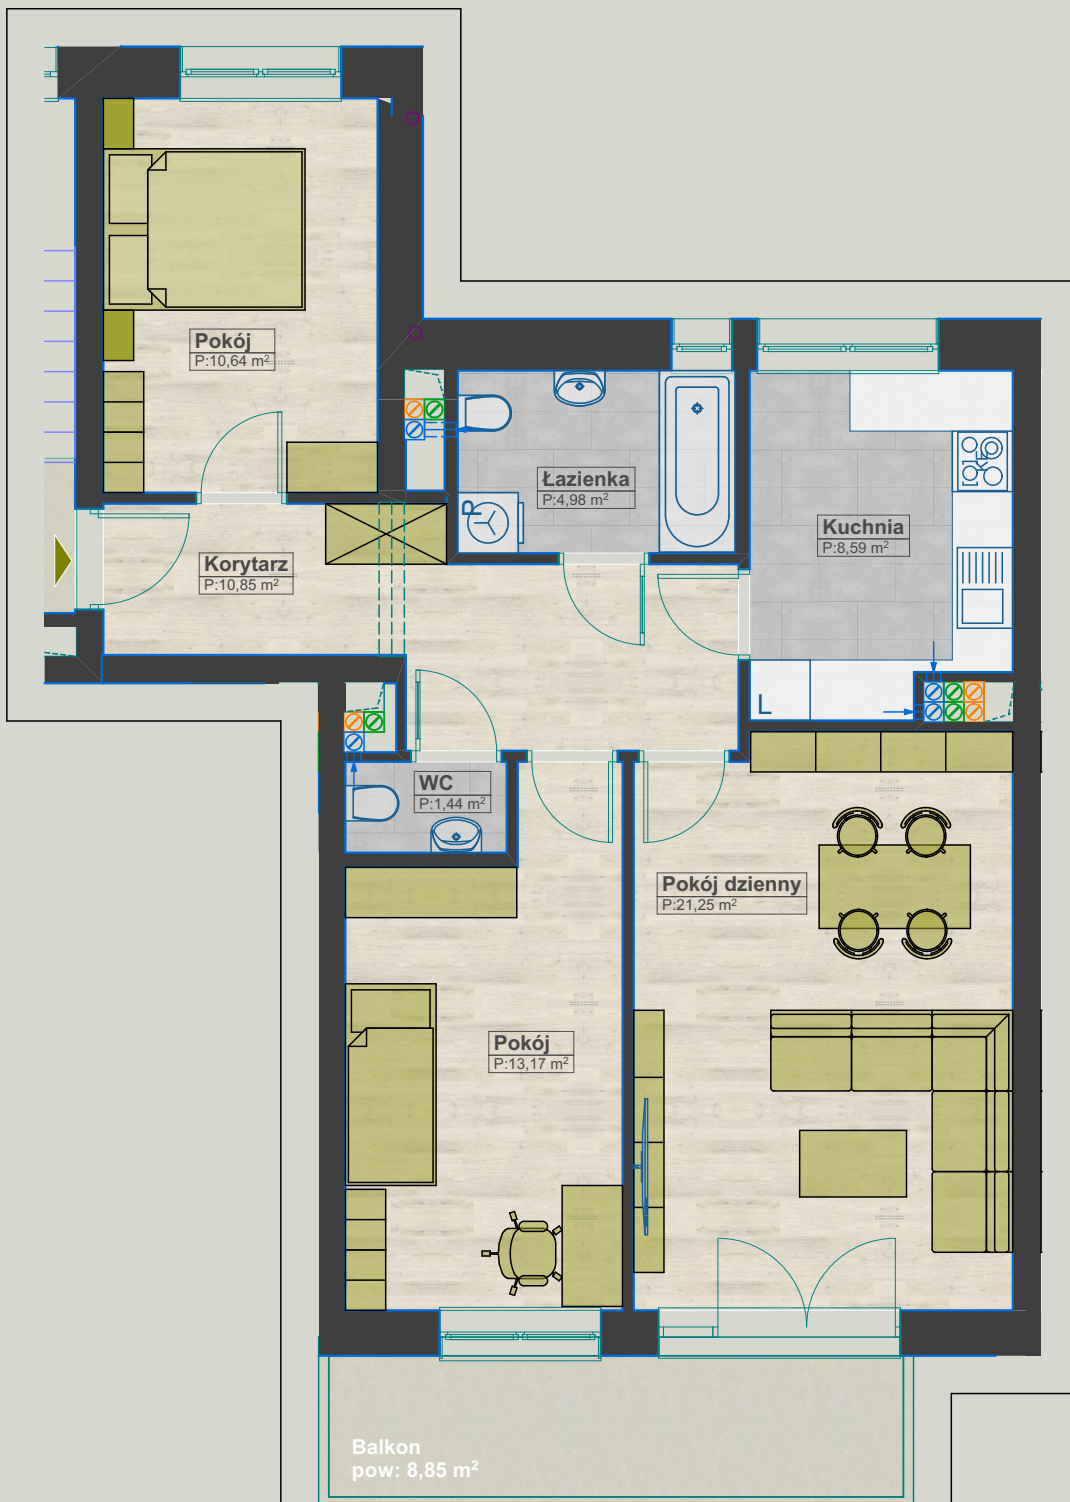

N

Nr 8/7	6 os.	Pow. użytkowa
3P	PP 45,06 m ²	70,92 m²
	PD 25,86 m ²	

Nastrojowa 8/7

3P-z wydzieloną kuchnią