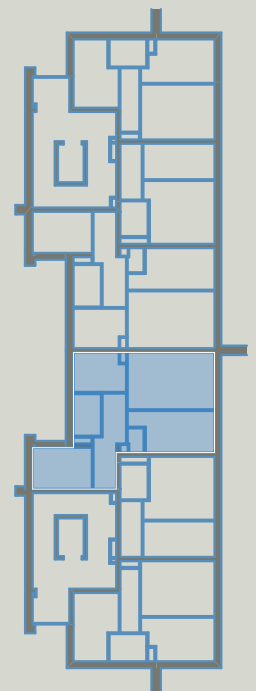

N

Nr 8/7	6 os.	Pow. użytkowa
3P	PP 45,06 m ²	70,92 m²
	PD 25,86 m ²	

Nastrojowa 8/7

3P-z wydzieloną kuchnią