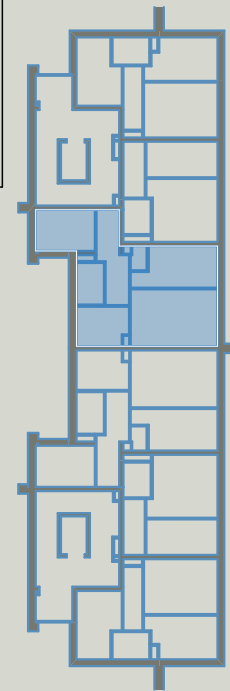

N

Budynek nr 1 - ul. Nastrojowa 10/3

3P parter, z wydzieloną kuchnią, dwoma tarasami i ogródkiem przydomowym

Nr 10/3	6 os.	Pow. użytkowa
<b>3P</b>	PP 45,96 m <sup>2</sup>	<b>71,20 m<sup>2</sup></b>
	PD 25,24 m <sup>2</sup>	